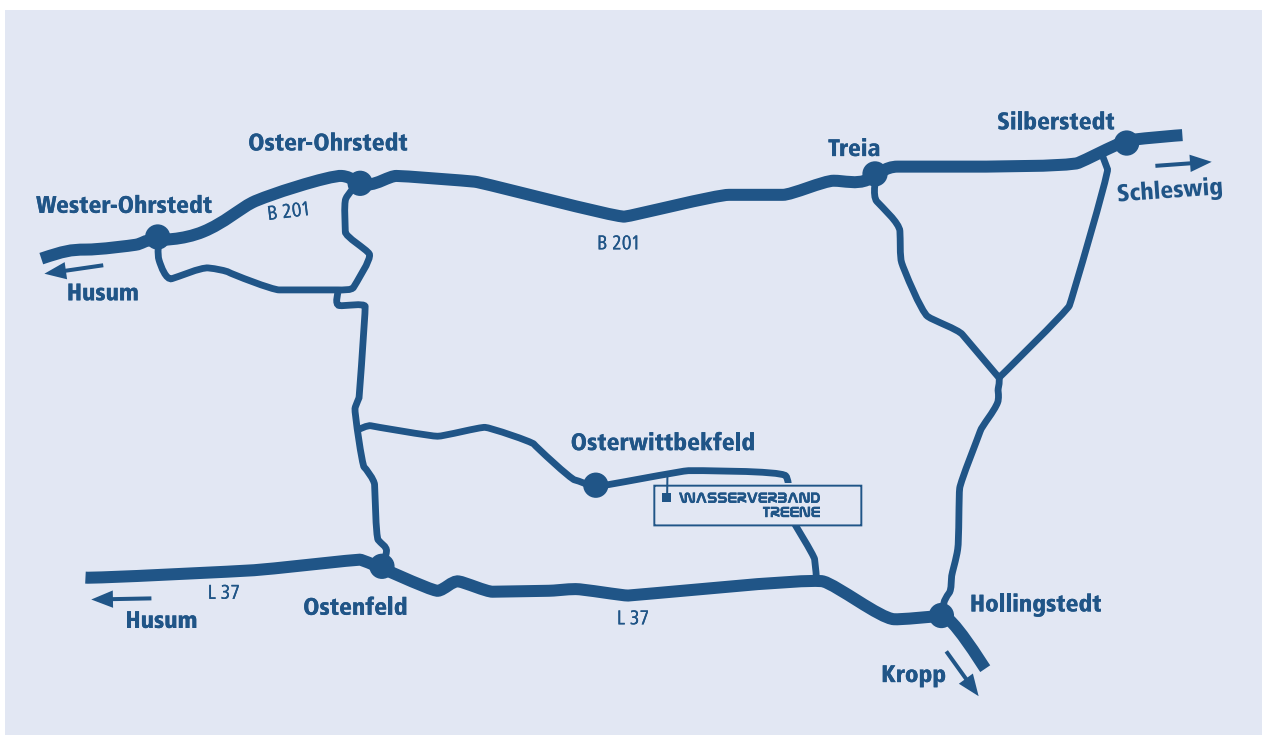

Ihr Weg zu uns.

Von Husum aus erreichen Sie uns über die **B201** Richtung Schleswig, biegen Sie in **Wester-Ohrstedt** Richtung **Ostenfeld** ab. Nach ca. 6 km biegen Sie nach links Richtung Osterwittbekfeld ab, folgen Sie der Straße. Nachdem Sie den Ort durchfahren haben liegt unser Betriebsgelände nach ca. 100 Metern auf der rechten Straßenseite.

Aus Richtung **Schleswig (BAB A7)** können Sie in Silberstedt Richtung Hollingstedt abbiegen. In **Hollingstedt** fahren Sie bitte Richtung Husum/Ostenfeld und biegen dann, nach ca. 1 km hinter Hollingstedt nach der langen Linkskurve nach rechts ab. Nach ca. 2,5 km liegt unser Betriebsgelände auf der linken Straßenseite.